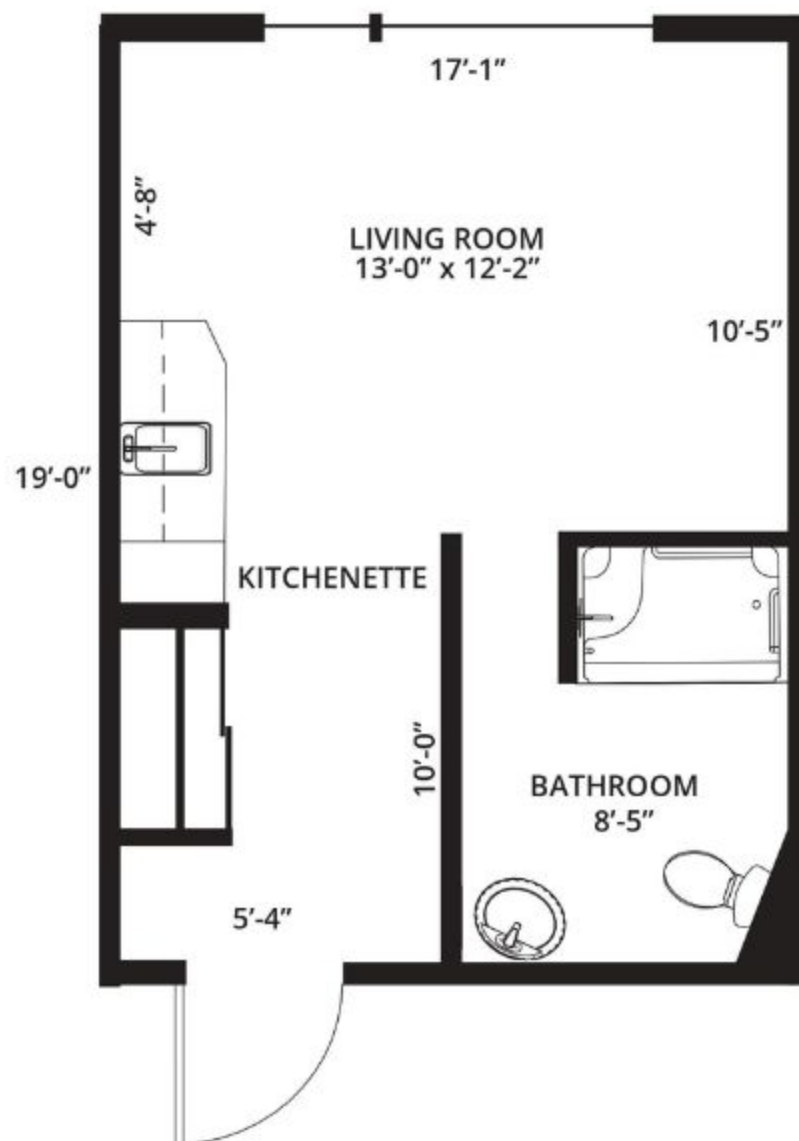

Prince of Peace

Studio

301 - 348 sq ft

Studio

301 – 348 sq ft

Studio + Den

388 – 432 sq ft

Link Studio

371 - 385 sq ft

Link Studio

371 – 385 sq ft

Prince of Peace

One Bedroom

527 - 554 sq ft

Prince of Peace

One Bedroom

527 – 554 sq ft

One Bedroom + Den

748 – 772 sq ft

Prince of Peace

One Bedroom + Den

748 – 772 sq ft