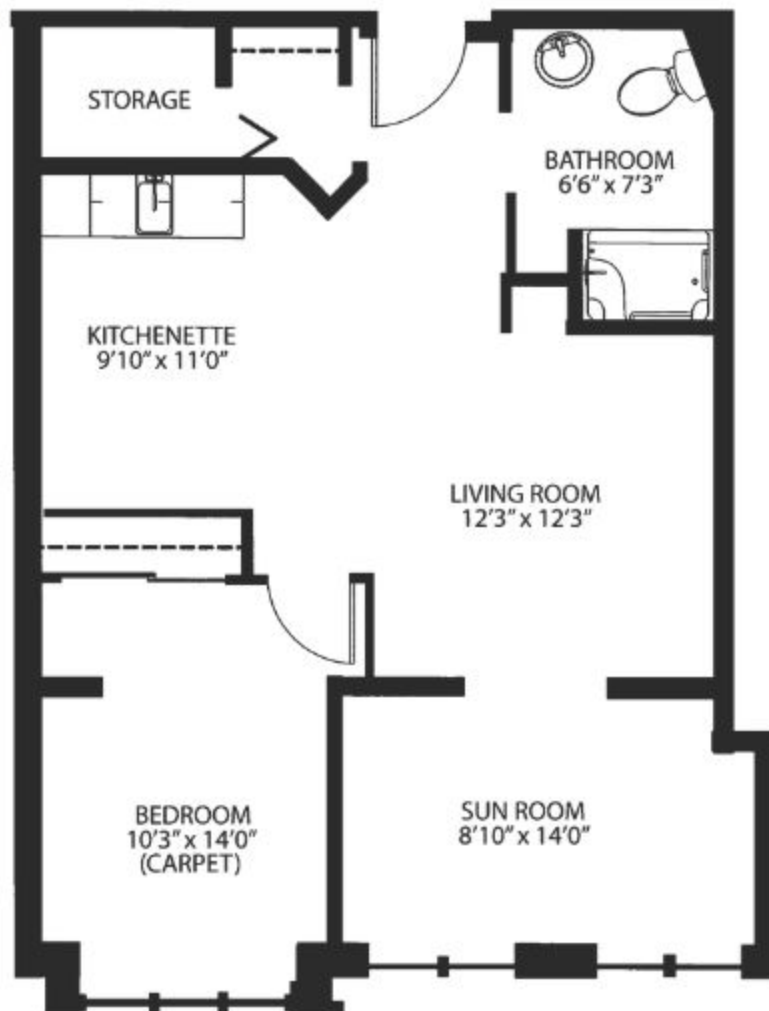

Prince of Peace

Studio

301 - 348 sq ft

Studio

301 – 348 sq ft

Studio + Den

388 – 432 sq ft

Link Studio

371 - 385 sq ft

Link Studio

371 – 385 sq ft

Prince of Peace

One Bedroom

527 - 554 sq ft

Prince of Peace

One Bedroom

527 – 554 sq ft

One Bedroom + Den

748 – 772 sq ft

Prince of Peace

One Bedroom + Den

748 – 772 sq ft